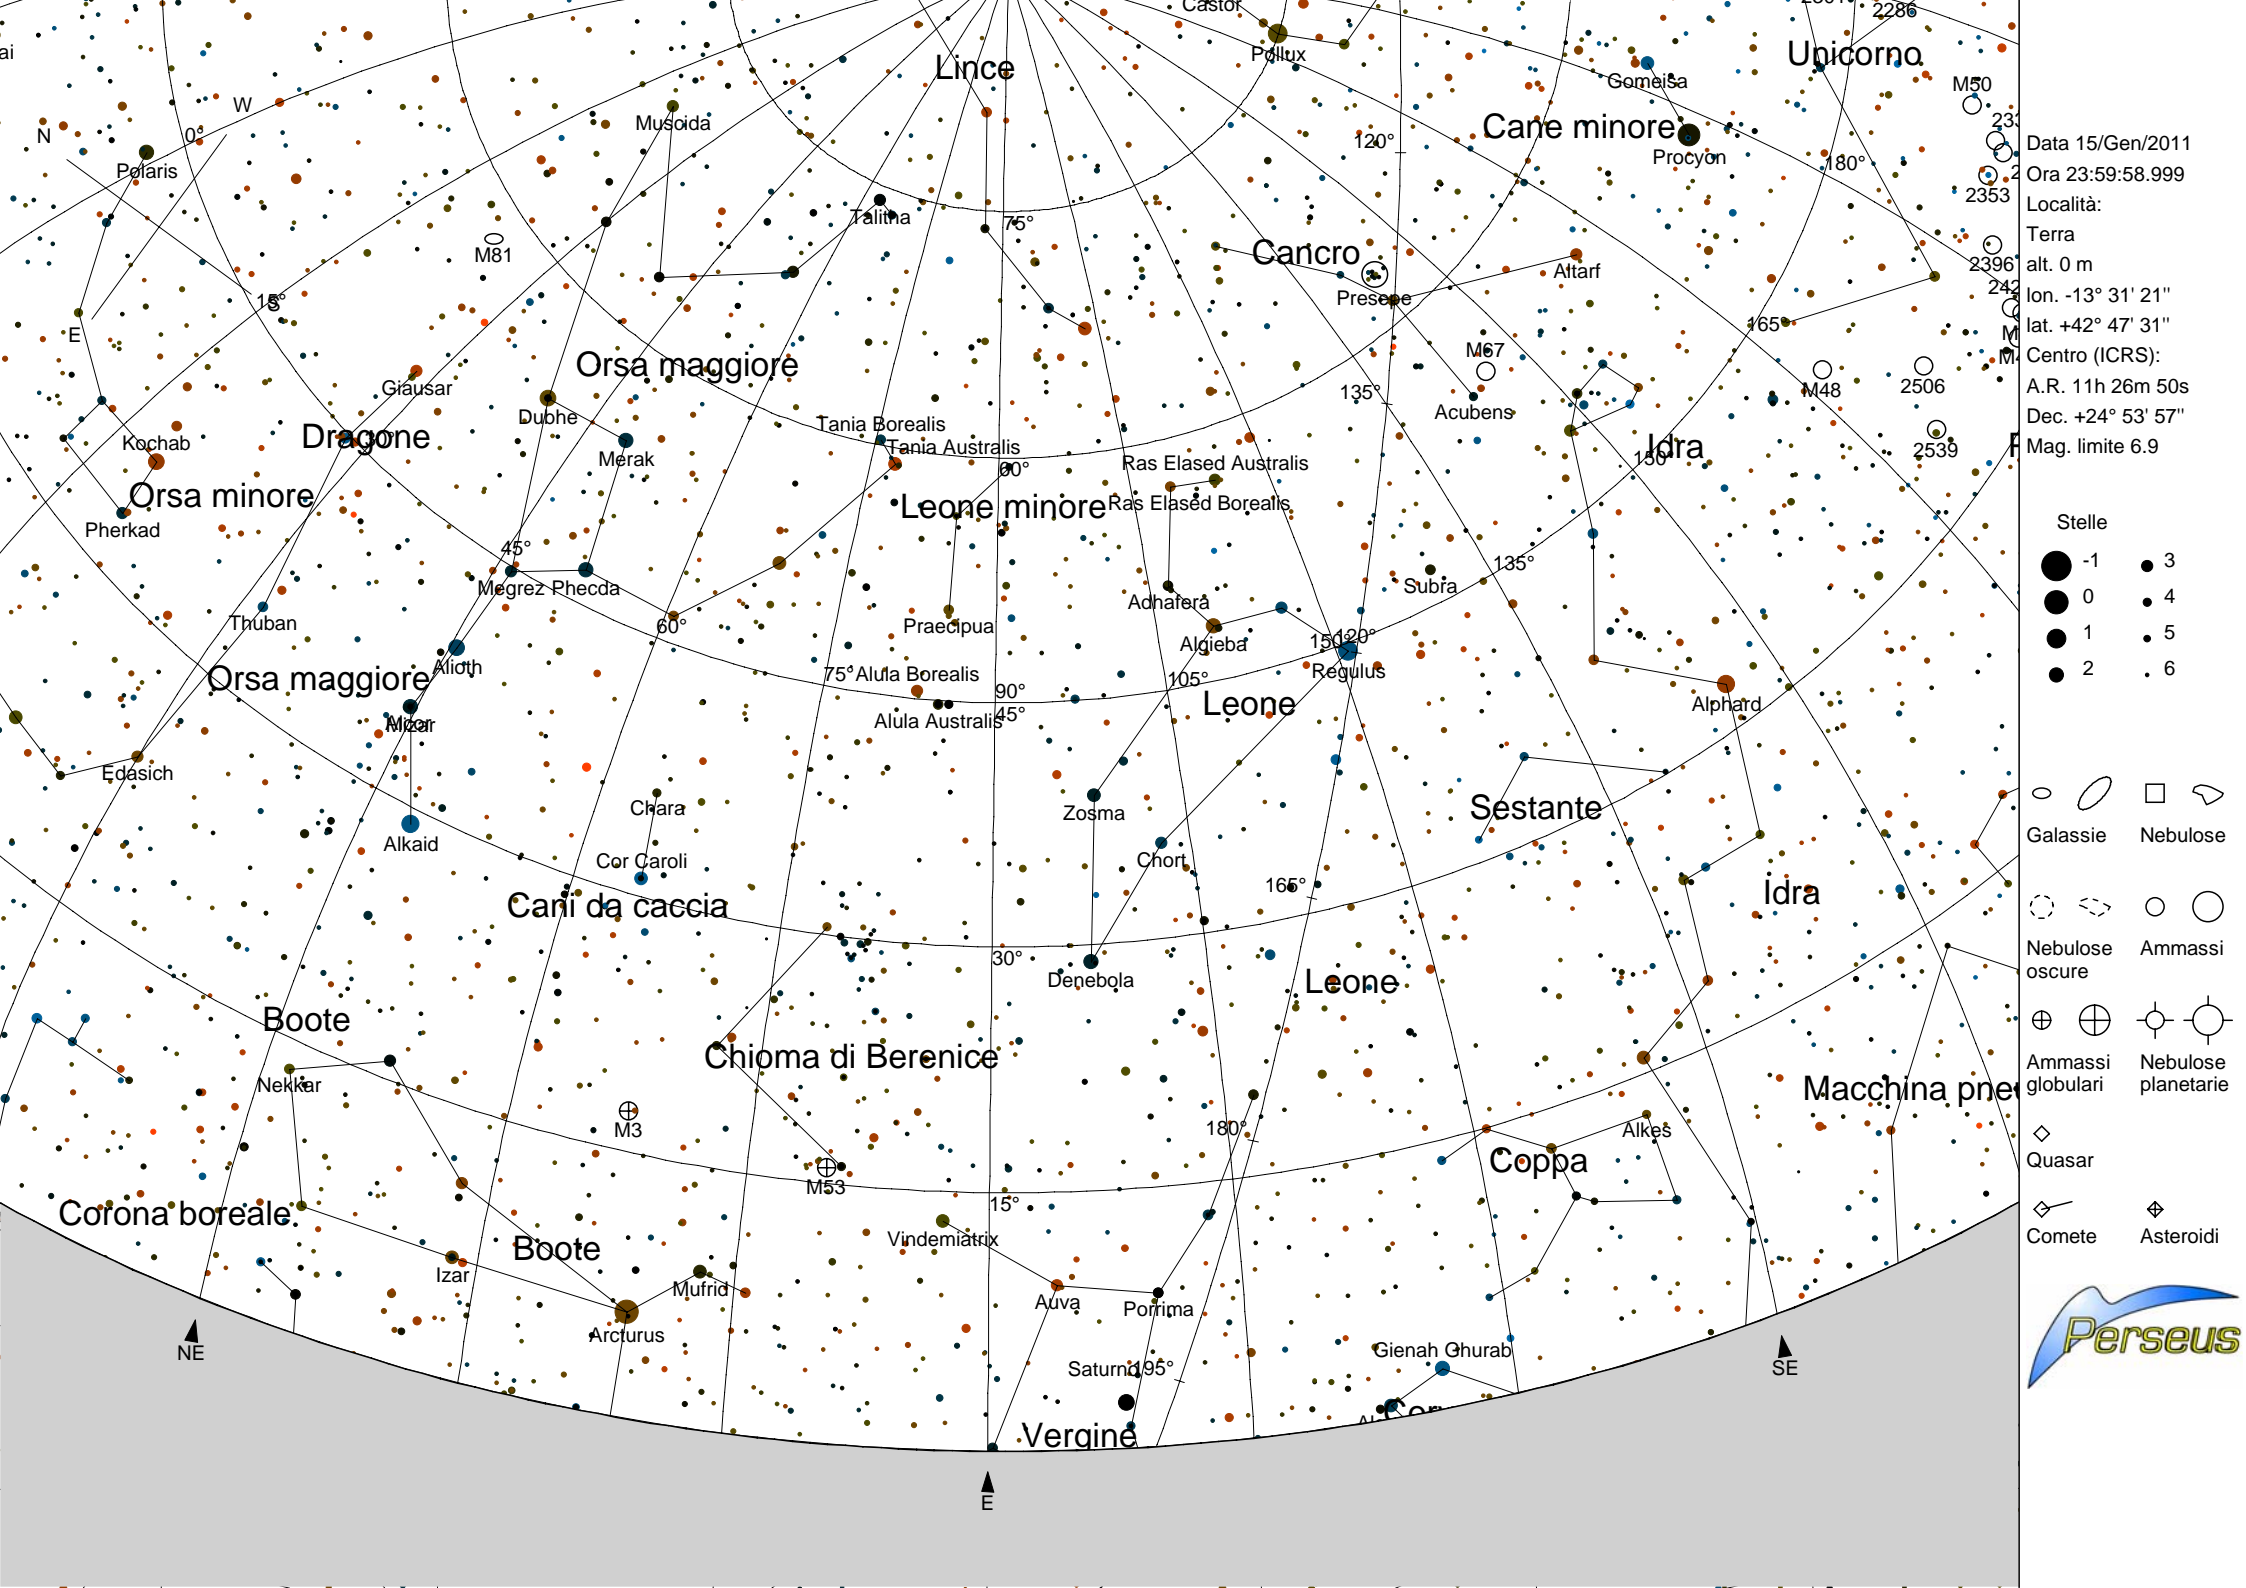

○	○	□	◊
Galassie	Nebulose	Nebulose oscure	Ammassi
⊕	⊕	⊕	⊕
Ammassi globulari	Nebulose planetarie	Quasar	Comete
◇	◇	◇	◇
Asteroidi			

Data 15/Gen/2011  
 Ora 23:59:58.999  
 Località:  
 Terra  
 alt. 0 m  
 lon. -13° 31' 21"  
 lat. +42° 47' 31"  
 Centro (ICRS):  
 A.R. 03h 33m 39s  
 Dec. +26° 56' 16"  
 Mag. limite 6.9

- Stelle
- -1
  - 0
  - 1
  - 2
  - 3
  - 4
  - 5
  - 6
- Galassie  
 ○ Nebulose  
 ○ Nebulose oscure  
 ⊕ Ammassi globulari  
 ◇ Quasar  
 ◇ Comete
- Nebulose  
 ○ Ammassi  
 ○ Nebulose planetarie  
 ⊕ Nebulose planetarie  
 ◇ Asteroidi

Data 15/Gen/2011  
 Ora 23:59:58.999  
 Località:  
 Terra  
 alt. 0 m  
 lon. -13° 31' 21"  
 lat. +42° 47' 31"  
 Centro (ICRS):  
 A.R. 18h 16m 05s  
 Dec. +86° 26' 13"  
 Mag. limite 6.9

- Stelle
- -1
  - 0
  - 1
  - 2
  - 3
  - 4
  - 5
  - 6

- Galassie
- Nebulose
- Nebulose oscure
- Ammassi
- Ammassi globulari
- Quasar
- Comete
- Asteroidi

Data 15/Gen/2011  
 Ora 23:59:58.999  
 Località:  
 Terra  
 alt. 0 m  
 lon. -13° 31' 21"  
 lat. +42° 47' 31"  
 Centro (ICRS):  
 A.R. 11h 26m 50s  
 Dec. +24° 53' 57"  
 Mag. limite 6.9