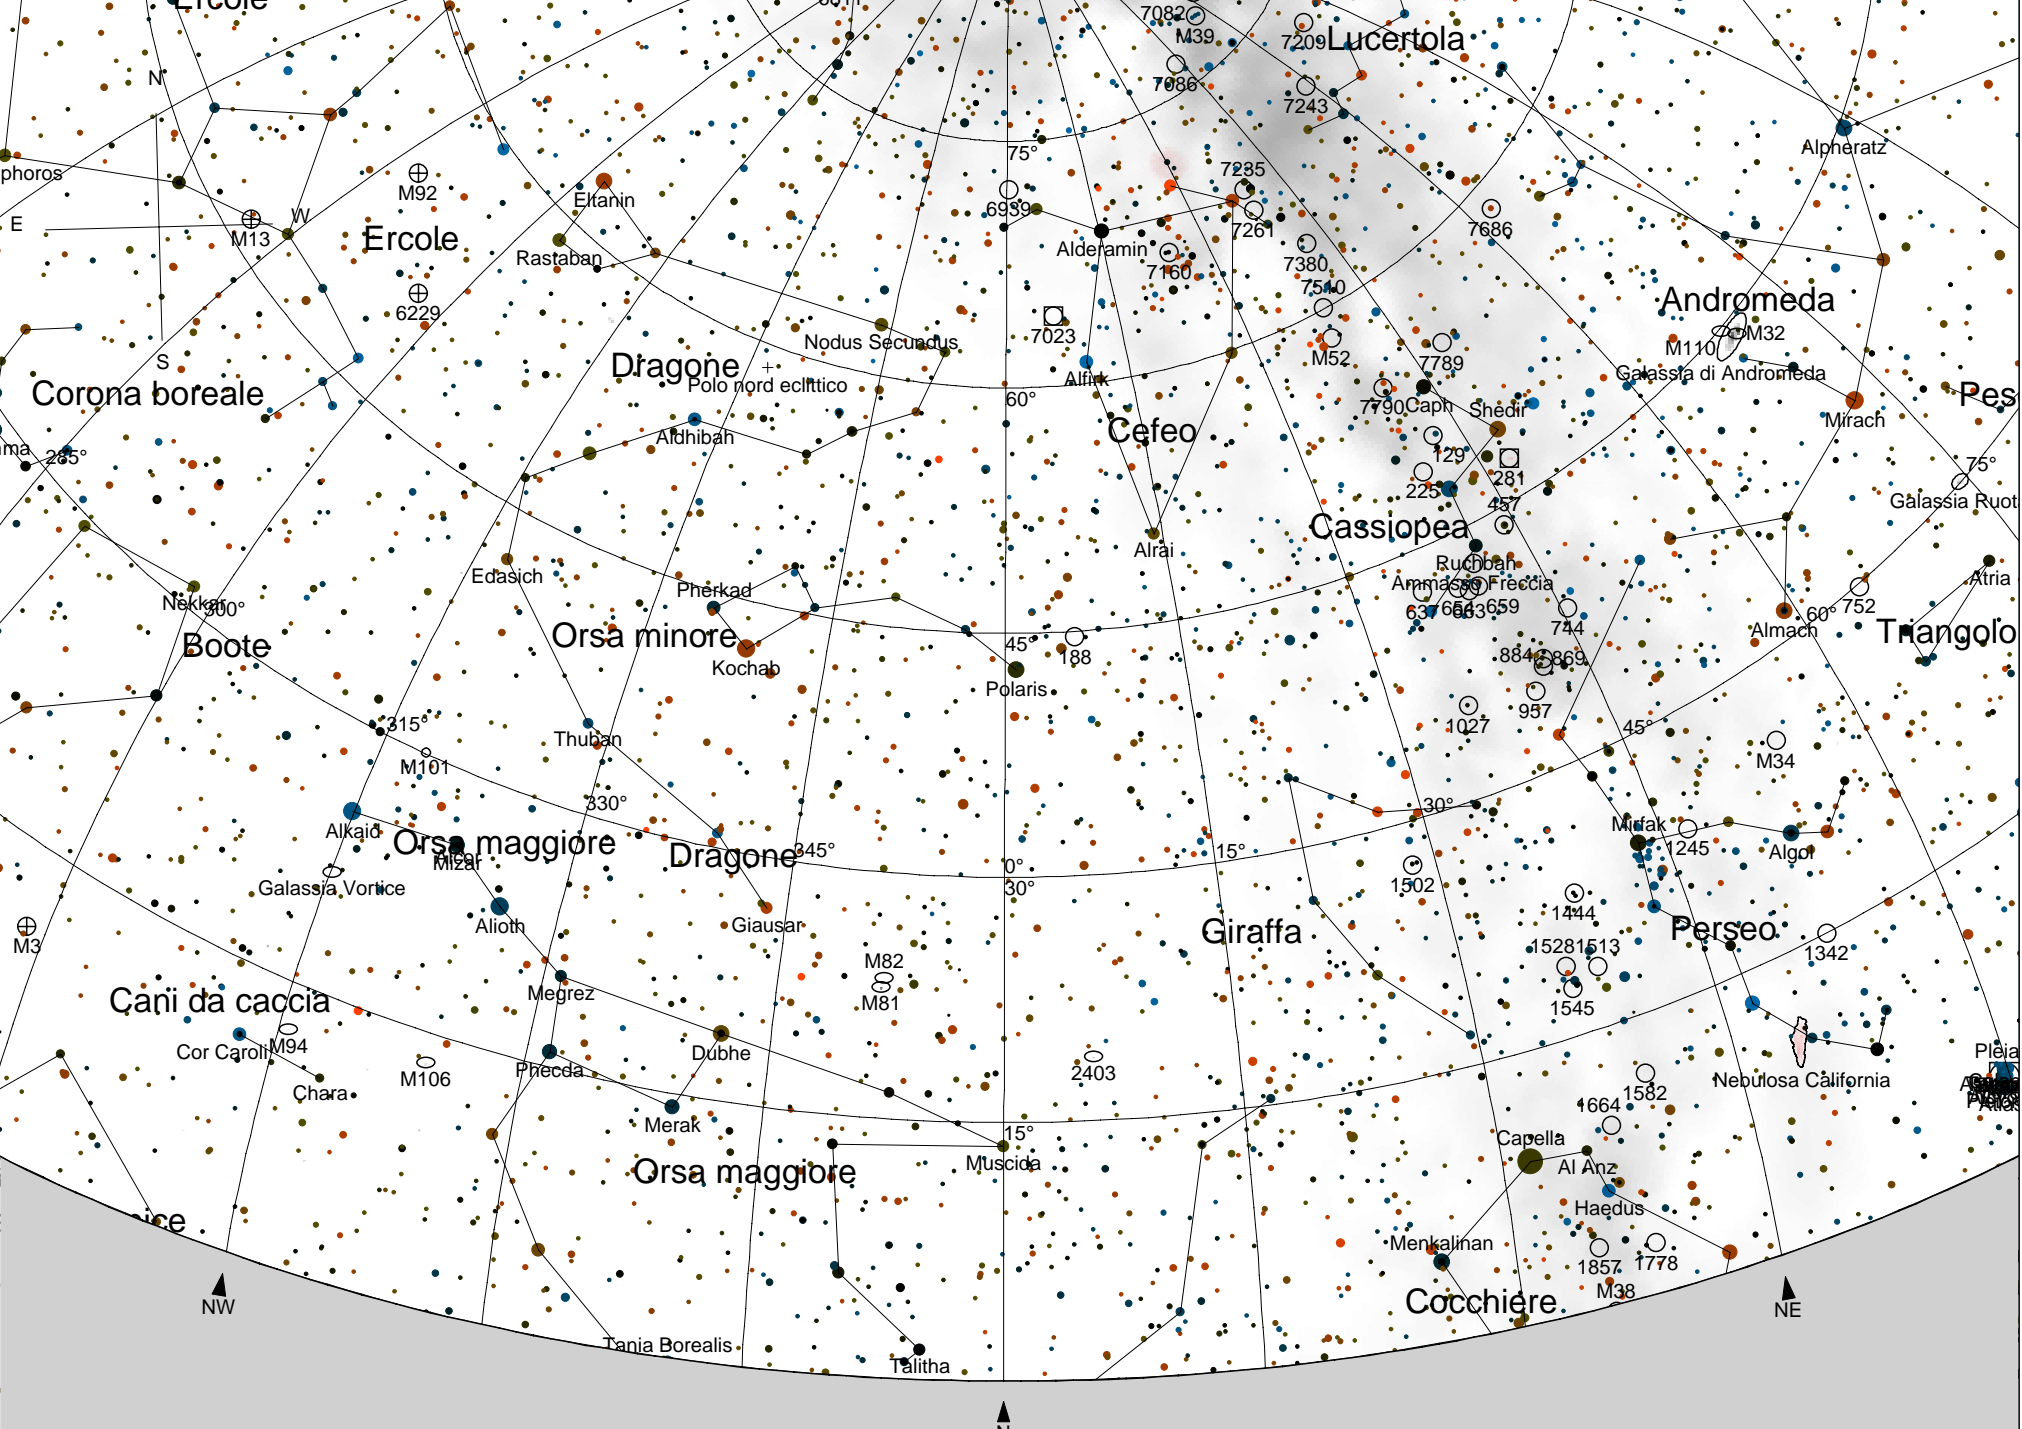

Data 15/Ago/2010
Ora 23:59:58.997 (OE)
Località:
Terra
alt. 0 m
lon. -13° 31' 21"
lat. +42° 47' 31"
Centro (ICRS):
A.R. 08h 21m 47s
Dec. +82° 24' 21"
Mag. limite 7.0

1. Stelle

● 0	● 4
● 1	● 5
● 2	● 6
● 3	● 7

○	□	◊
Galassie	Nebulose	
○	○	
Nebulose oscure	Ammassi	
⊕	⊕	⊕
Ammassi globulari	Nebulose planetarie	
◇		
Quasar		
◇	◇	
Comete	Asteroidi