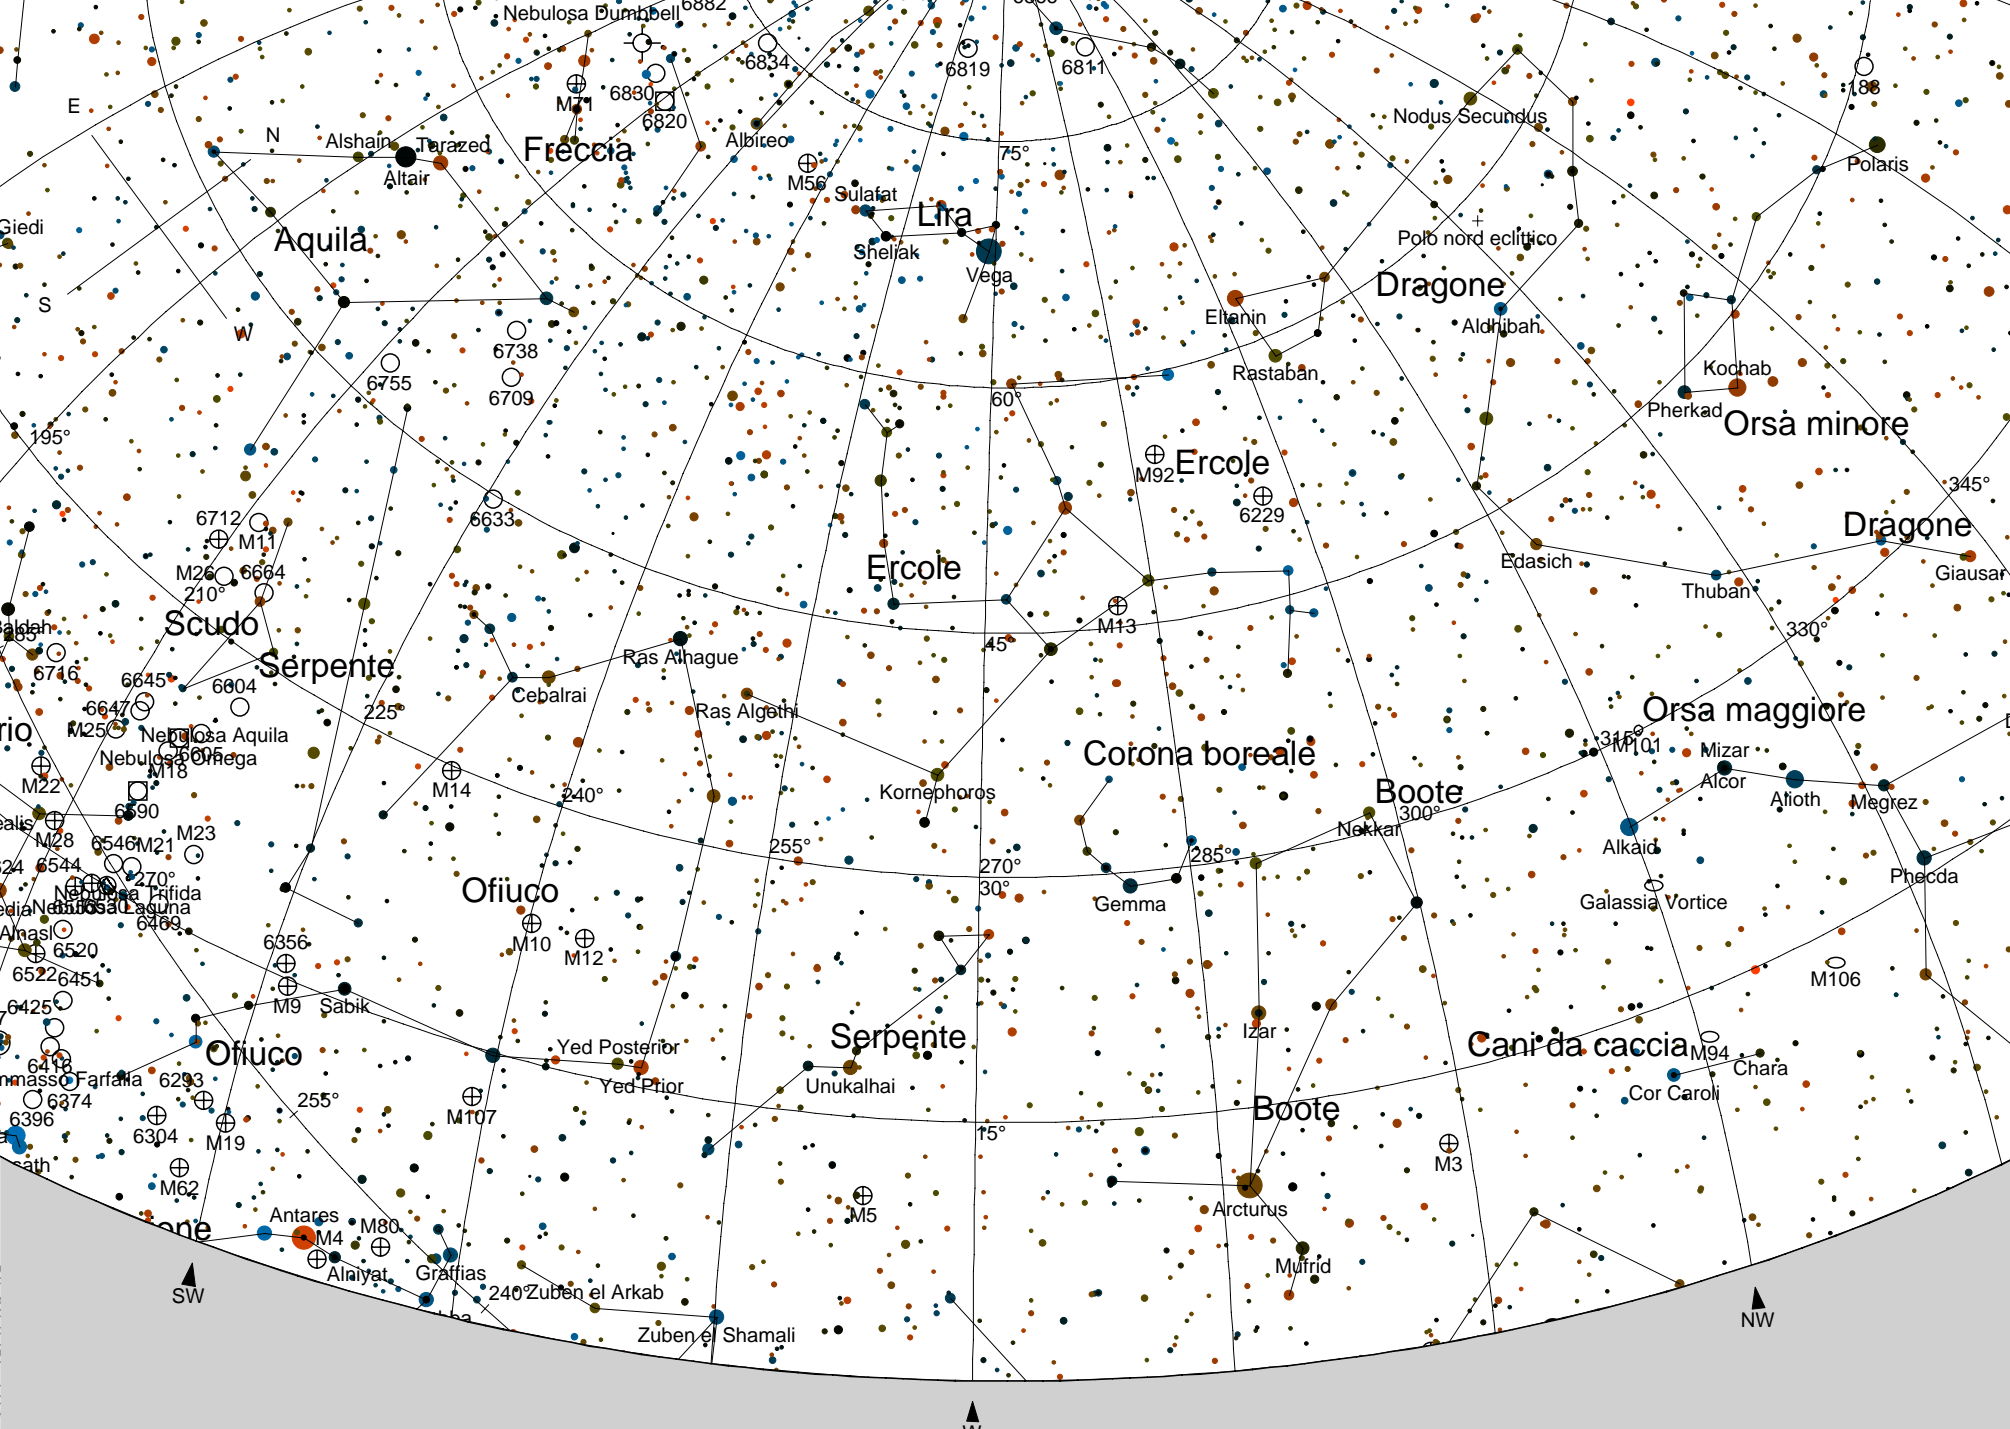

Data 15/Ago/2010
 Ora 23:59:58.997 (OE)
 Località:
 Terra
 alt. 0 m
 lon. -13° 31' 21"
 lat. +42° 47' 31"
 Centro (ICRS):
 A.R. 20h 30m 30s
 Dec. +42° 45' 17"
 Mag. limite 6.2

- Stelle
- -1
 - 0
 - 1
 - 2
 - 3
 - 4
 - 5
 - 6
- Galassie
 □ Nebulose
 ○ Nebulose oscure
 ⊕ Ammassi globulari
 ◇ Quasar
 ◇ Comete
- Ammassi
 ○ Nebulose planetarie
 ⊕ Nebulose planetarie
 ◇ Asteroidi

Data 15/Ago/2010
 Ora 23:59:58.997 (OE)
 Località:
 Terra
 alt. 0 m
 lon. -13° 31' 21"
 lat. +42° 47' 31"
 Centro (ICRS):
 A.R. 20h 29m 01s
 Dec. -12° 04' 42"
 Mag. limite 7.0

- Stelle
- 0
 - 1
 - 2
 - 3
 - 4
 - 5
 - 6
 - 7

- Galassie
- Nebulose
- Nebulose oscure
- Ammassi globulari
- Quasar
- Comete
- Ammassi
- Nebulose planetarie
- Asteroidi

Data 15/Ago/2010
 Ora 23:59:58.997 (OE)
 Località:
 Terra
 alt. 0 m
 lon. -13° 31' 21"
 lat. +42° 47' 31"
 Centro (ICRS):
 A.R. 16h 15m 24s
 Dec. +24° 24' 11"
 Mag. limite 7.0

Data 15/Ago/2010
 Ora 23:59:58.997 (OE)
 Località:
 Terra
 alt. 0 m
 lon. -13° 31' 21"
 lat. +42° 47' 31"
 Centro (ICRS):
 A.R. 00h 36m 44s
 Dec. +21° 42' 06"
 Mag. limite 7.0