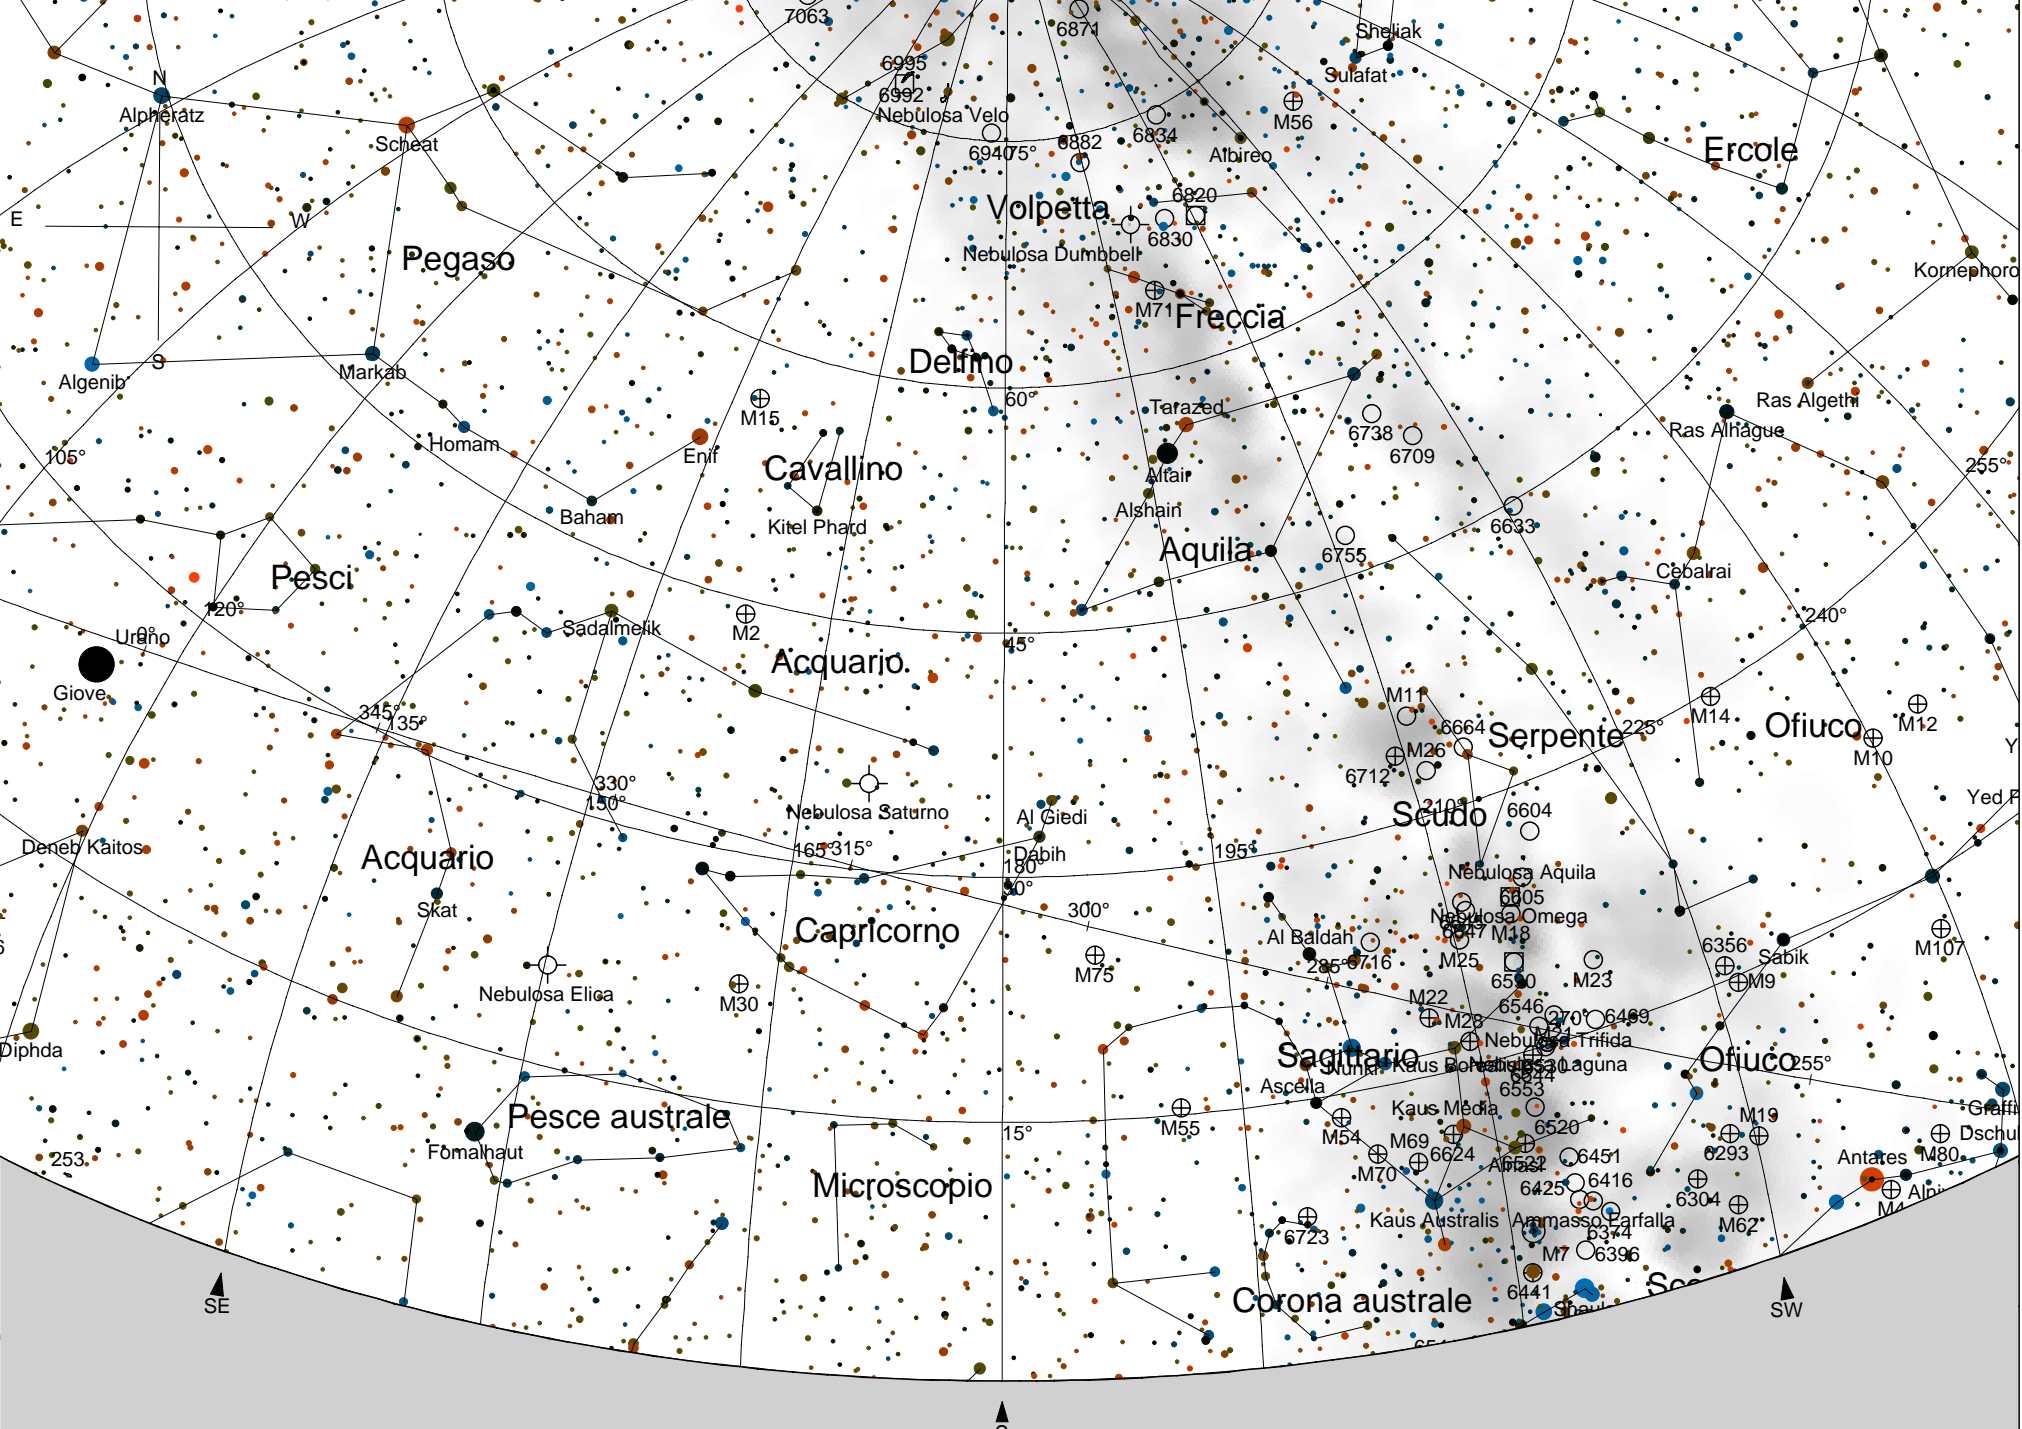

Data 15/Ago/2010
 Ora 23:59:58.997 (OE)
 Località:
 Terra
 alt. 0 m
 lon. -13° 31' 21"
 lat. +42° 47' 31"
 Centro (ICRS):
 A.R. 20h 30m 30s
 Dec. +42° 45' 17"
 Mag. limite 6.2

- Stelle
- -1
 - 0
 - 1
 - 2
 - 3
 - 4
 - 5
 - 6
- Galassie
 □ Nebulose
 ○ Nebulose oscure
 ⊕ Ammassi globulari
 ◇ Quasar
 ◇ Comete
- Ammassi
 ○ Nebulose planetarie
 ⊕ Nebulose planetarie
 ◇ Asteroidi

Data 15/Ago/2010
 Ora 23:59:58.997 (OE)
 Località:
 Terra
 alt. 0 m
 lon. -13° 31' 21"
 lat. +42° 47' 31"
 Centro (ICRS):
 A.R. 20h 29m 01s
 Dec. -12° 04' 42"
 Mag. limite 7.0

- Stelle
- 0
 - 1
 - 2
 - 3
 - 4
 - 5
 - 6
 - 7

- Galassie
- Nebulose
- Nebulose oscure
- Ammassi globulari
- Quasar
- Comete
- Ammassi
- Nebulose planetarie
- Asteroidi

Data 15/Ago/2010
 Ora 23:59:58.997 (OE)
 Località:
 Terra
 alt. 0 m
 lon. -13° 31' 21"
 lat. +42° 47' 31"
 Centro (ICRS):
 A.R. 16h 15m 24s
 Dec. +24° 24' 11"
 Mag. limite 7.0

Data 15/Ago/2010
 Ora 23:59:58.997 (OE)
 Località:
 Terra
 alt. 0 m
 lon. -13° 31' 21"
 lat. +42° 47' 31"
 Centro (ICRS):
 A.R. 00h 36m 44s
 Dec. +21° 42' 06"
 Mag. limite 7.0