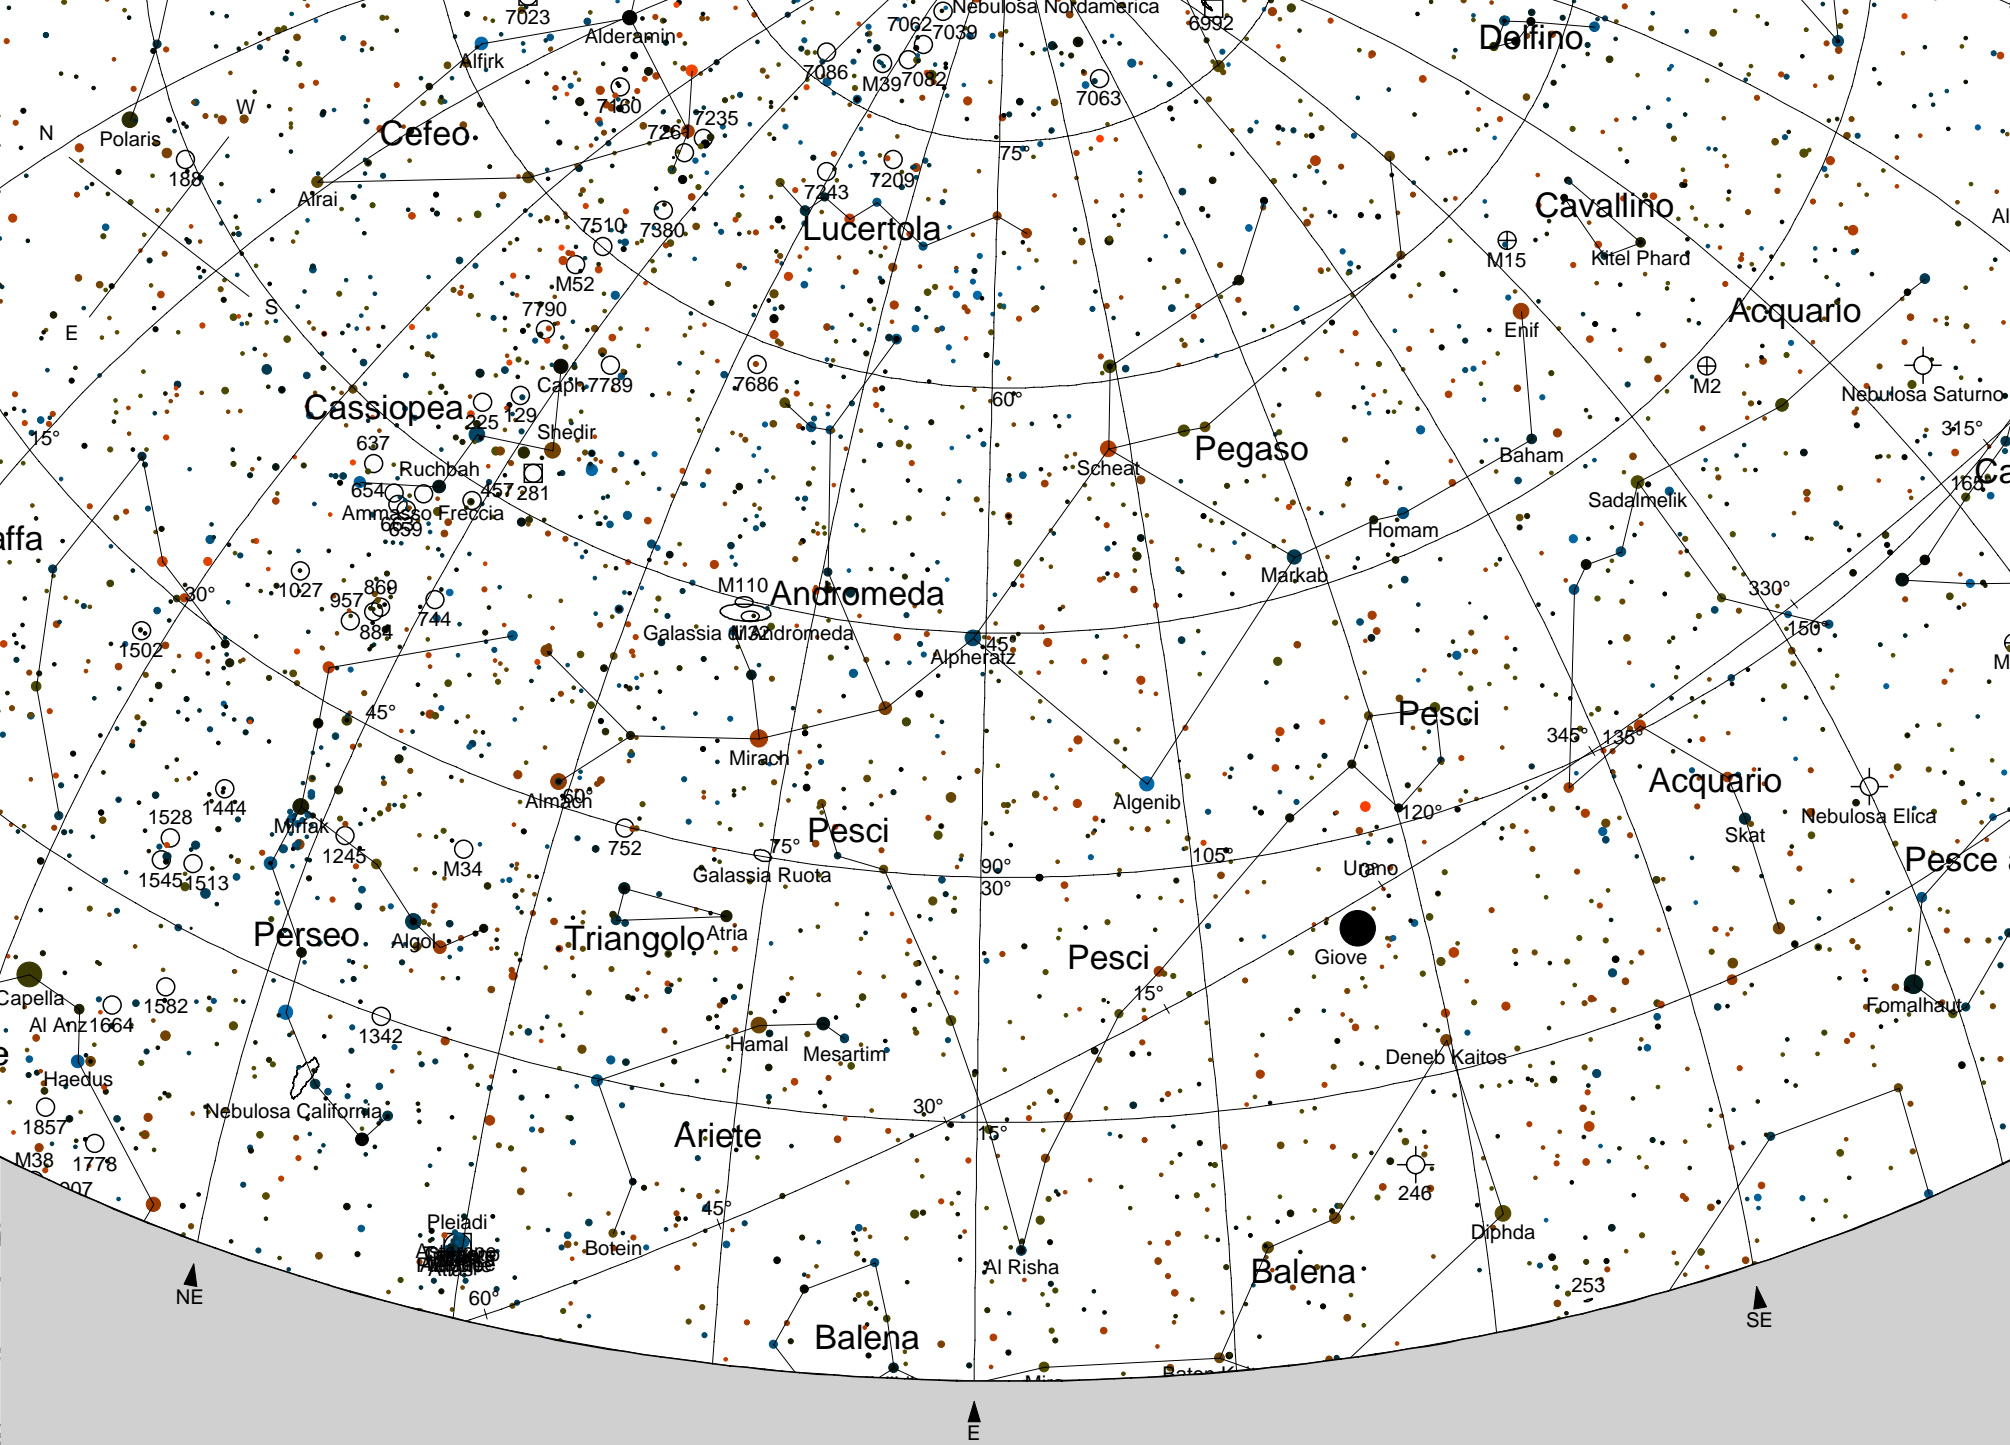

Data 15/Ago/2010
 Ora 23:59:58.997 (OE)
 Località:
 Terra
 alt. 0 m
 lon. -13° 31' 21"
 lat. +42° 47' 31"
 Centro (ICRS):
 A.R. 20h 29m 01s
 Dec. -12° 04' 42"
 Mag. limite 7.0

- Stelle
- 0
 - 1
 - 2
 - 3
 - 4
 - 5
 - 6
 - 7

- Galassie
- Nebulose
- Nebulose oscure
- Ammassi globulari
- Quasar
- Comete
- Ammassi
- Nebulose planetarie
- Asteroidi

Data 15/Ago/2010
 Ora 23:59:58.997 (OE)
 Località:
 Terra
 alt. 0 m
 lon. -13° 31' 21"
 lat. +42° 47' 31"
 Centro (ICRS):
 A.R. 16h 15m 24s
 Dec. +24° 24' 11"
 Mag. limite 7.0

Data 15/Ago/2010
 Ora 23:59:58.997 (OE)
 Località:
 Terra
 alt. 0 m
 lon. -13° 31' 21"
 lat. +42° 47' 31"
 Centro (ICRS):
 A.R. 08h 21m 47s
 Dec. +82° 24' 21"
 Mag. limite 7.0

- Stelle
- | | |
|-----|-----|
| ● 0 | ● 4 |
| ● 1 | ● 5 |
| ● 2 | ● 6 |
| ● 3 | ● 7 |

Data 15/Ago/2010
 Ora 23:59:58.997 (OE)
 Località:
 Terra
 alt. 0 m
 lon. -13° 31' 21"
 lat. +42° 47' 31"
 Centro (ICRS):
 A.R. 00h 36m 44s
 Dec. +21° 42' 06"
 Mag. limite 7.0